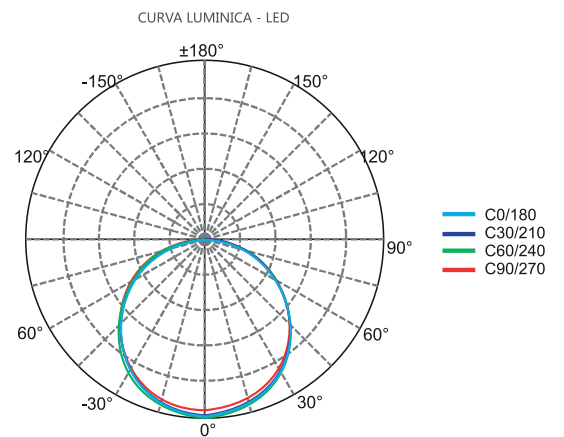

Código	Potencia	Lumens	Medidas (mm)	Agujero	LED	CTT	Ángulo	Color
9831	60W	90lm/W	600x600	59,5x59,5cm	SMD	3000/4000/6500K	120°	Blanco

Luminaria de Empotrar Alta Intensidad

9765 7W

7964 5W

9730 3W

9881 3W

9729 3W