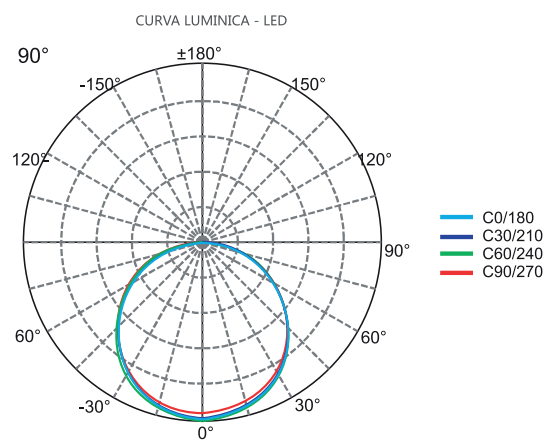

opcional kit de tensores