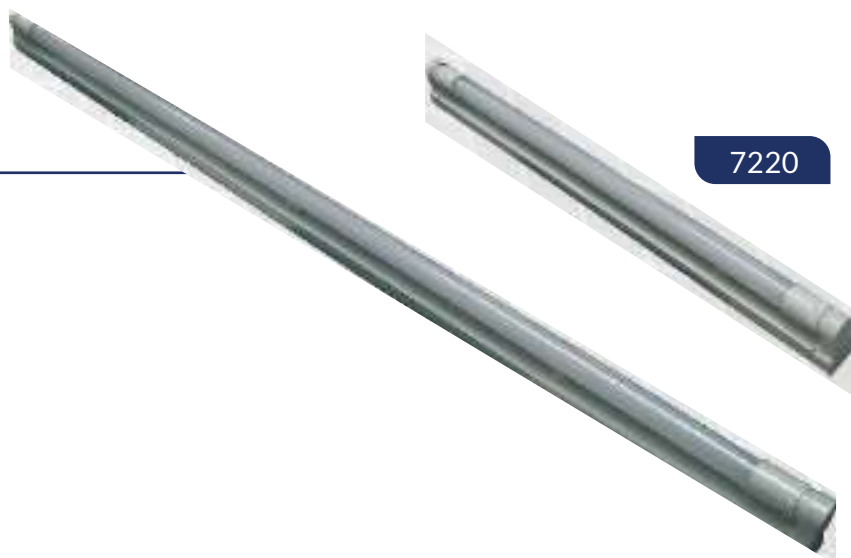

7220

con vidrio