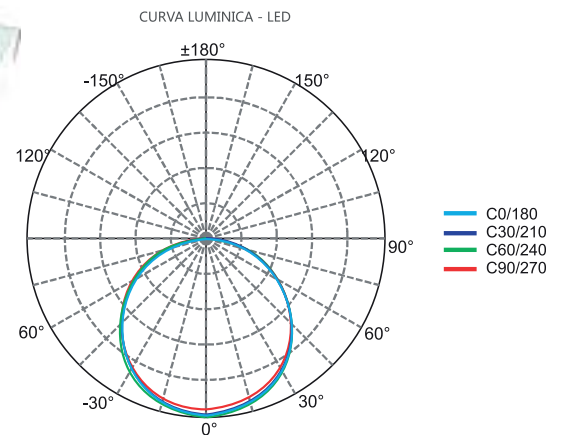

Luminaria de Empotrar

Alta Intensidad *luz día/neutro/cálido*

Panel Ultra Slim

9815 50W

Borde Negro/Gris Aluminio

también opción aplique