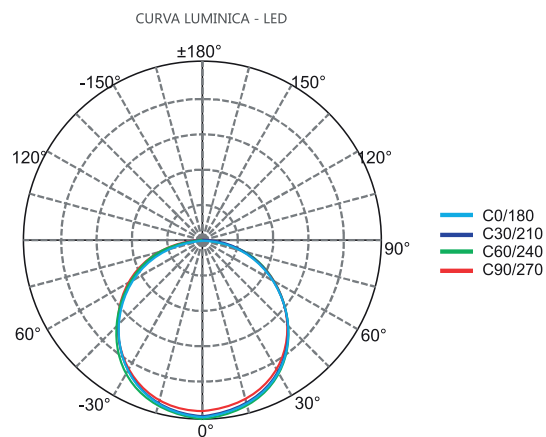

opcional kit de tensores