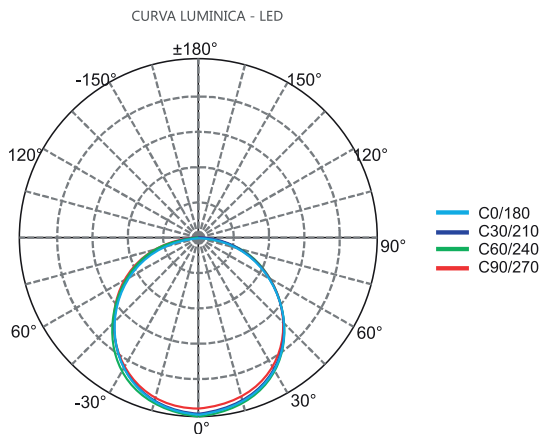

Luminaria de Empotrar Alta intensidad

9832