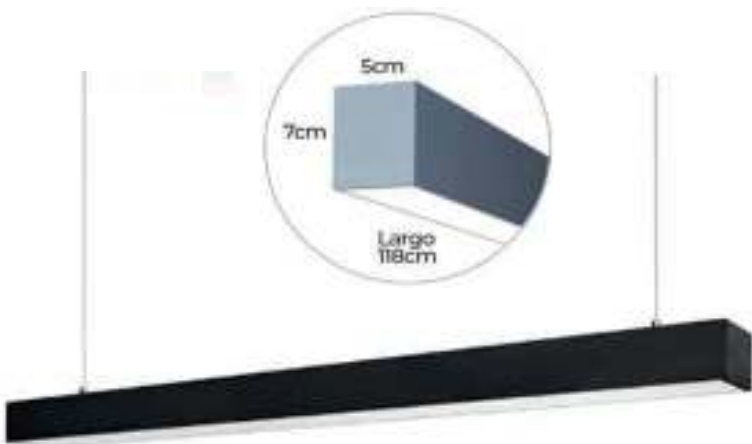

Incluye tubos LED

Código	Potencia	Medidas (mm)
7020	9W	600
7021	18W	600
7030	18W	1200

7023

7025

Con cobertura acrílica

Código	Potencia	Medidas (mm)	Tono
7022	9-10W	600	6500K
7023	9-10W	600	6500K
7024	20W	1200	6500K
7025	40w	1200	6500K