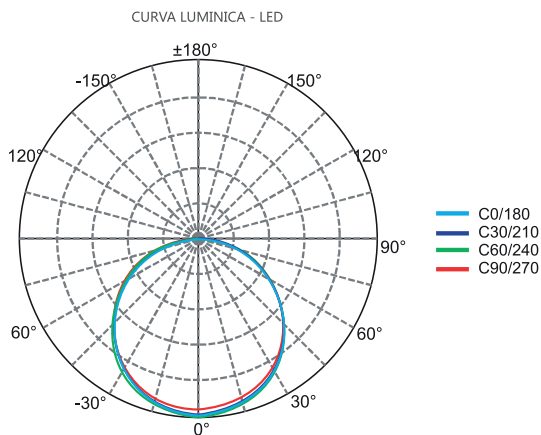

S-D-LED

9854

R-D-LED

9853

Código	Potencia	Lumens	Medidas (mm)	Agujero	LED	CTT	Ángulo	Color
9854	6W	80-90lm/W	120xH25	10,5cm	SMD	3000/4000/6500K	120°	Blanco
9860	12W	80-90lm/W	170xH25	16cm	SMD	3000/4000/6500K	120°	Blanco
9861	18W	80-90lm/W	225xH25	20,5cm	SMD	3000/4000/6500K	120°	Blanco
9862	24W	80-90lm/W	300xH25	28,5cm	SMD	3000/4000/6500K	120°	Blanco
9863	30W	80-90lm/W	300xH25	28,5cm	SMD	3000/4000/6500K	120°	Blanco
9873	12W	80-90lm/W	170xH25	16cm	SMD	3000/4000/6500K	120°	Niquel
9853	6W	80-90lm/W	120x120xH25	10,5x10,5cm	SMD	A3000/4000/6500K	120°	Blanco
9851	12W	80-90lm/W	170x170H25	15,5x15,5	SMD	3000/4000/6500K	120°	Blanco
9852	18W	80-90lm/W	225x225xH25	20,5x20,5	SMD	3000/4000/6500K	120°	Blanco
9875	24W	80-90lm/W	300x300xH25	28,5x28,5	SMD	3000/4000/6500K	120°	Blanco
9876	30W	80-90lm/W	300x300xH25	28,5x28,5	SMD	3000/4000/6500K	120°	Blanco

Luminaria de Empotrar

Alta intensidad *luz día/cálido*

Combinados doble acílico

Código	Potencia	Lumens	Medidas (mm)	Agujero	LED	CTT	Ángulo	Color
3200	6W	80-85lm/W	97xH40	7,5cm	SMD	3000/6500K	120°	Blanco
3201	12W	80-85lm/W	160xH40	12,5cm	SMD	3000/6500K	120°	Blanco
3202	18W	80-85lm/W	180xH40	16cm	SMD	3000/6500K	120°	Blanco
3193	6W	80-85lm/W	100x100xH35	7,5x7,5cm	SMD	3000/6500K	120°	Blanco
3192	12W	80-85lm/W	160x160xH40	12,5x12,5cm	SMD	3000/6500K	120°	Blanco
9198	16W	80-85lm/W	200x200xH35	16x16cm	SMD	3000/6500K	120°	Blanco

Luminaria de Empotrar Alta intensidad

9832

9830

9843

Opcional kit de tensores

Código	Potencia	Lumens	Medidas (mm)	Agujero	LED	CTT	Ángulo	Color
9832	30W	90lm/W	600x300	59,5x29,5cm	SMD	3000/4000/6500K	120°	Blanco
9838	30W	90lm/W	600x300	Aplicar	SMD	3000/4000/6500K	120°	Blanco
9830	60W	90lm/W	1200x300	119,5x29,5	SMD	3000/4000/6500K	120°	Blanco
9836	60W	90lm/W	1200x300	Aplicar	SMD	3000/4000/6500K	120°	Blanco
9843	40W	95lm/W	1200x300	1195x29,5	SMD	3000/4000/6500K	120°	Blanco
9836	40W	95lm/W	1200x300	Aplicar	SMD	3000/4000/6500K	120°	Blanco