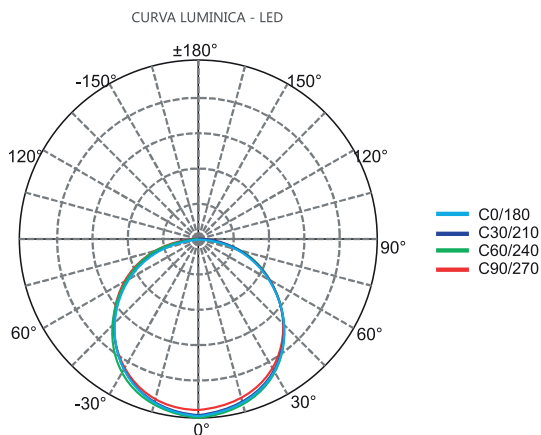

Luminaria de Empotrar

Alta intensidad *luz día/cálido*

Combinados doble acílico

Código	Potencia	Lumens	Medidas (mm)	Agujero	LED	CTT	Ángulo	Color
3200	6W	80-85lm/W	97xH40	7,5cm	SMD	3000/6500K	120°	Blanco
3201	12W	80-85lm/W	160xH40	12,5cm	SMD	3000/6500K	120°	Blanco
3202	18W	80-85lm/W	180xH40	16cm	SMD	3000/6500K	120°	Blanco
3193	6W	80-85lm/W	100x100xH35	7,5x7,5cm	SMD	3000/6500K	120°	Blanco
3192	12W	80-85lm/W	160x160xH40	12,5x12,5cm	SMD	3000/6500K	120°	Blanco
9198	16W	80-85lm/W	200x200xH35	16x16cm	SMD	3000/6500K	120°	Blanco

Luminaria de Empotrar Alta intensidad

9832

9830

9843

Opcional kit de tensores

Código	Potencia	Lumens	Medidas (mm)	Agujero	LED	CTT	Ángulo	Color
9832	30W	90lm/W	600x300	59,5x29,5cm	SMD	3000/4000/6500K	120°	Blanco
9838	30W	90lm/W	600x300	Aplicar	SMD	3000/4000/6500K	120°	Blanco
9830	60W	90lm/W	1200x300	119,5x29,5	SMD	3000/4000/6500K	120°	Blanco
9836	60W	90lm/W	1200x300	Aplicar	SMD	3000/4000/6500K	120°	Blanco
9843	40W	95lm/W	1200x300	1195x29,5	SMD	3000/4000/6500K	120°	Blanco
9836	40W	95lm/W	1200x300	Aplicar	SMD	3000/4000/6500K	120°	Blanco