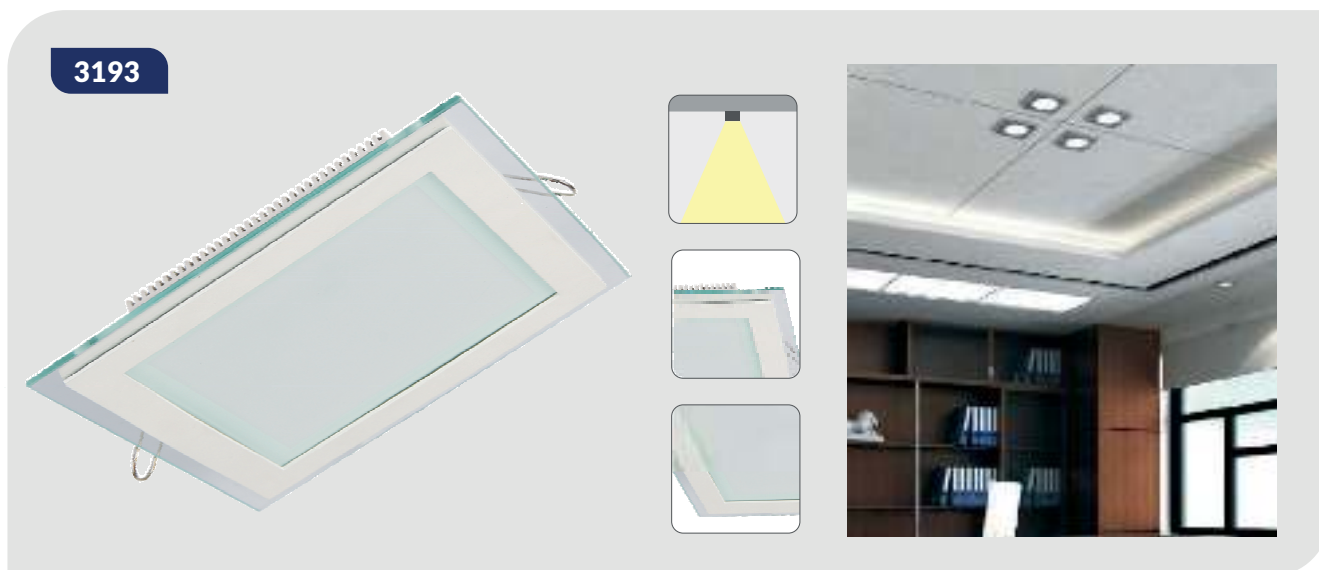

Luminaria de Empotrar

Alta intensidad *luz día/cálido*

Combinados doble acílico

Código	Potencia	Lumens	Medidas (mm)	Agujero	LED	CTT	Ángulo	Color
3200	6W	80-85lm/W	97xH40	7,5cm	SMD	3000/6500K	120°	Blanco
3201	12W	80-85lm/W	160xH40	12,5cm	SMD	3000/6500K	120°	Blanco
3202	18W	80-85lm/W	180xH40	16cm	SMD	3000/6500K	120°	Blanco
3193	6W	80-85lm/W	100x100xH35	7,5x7,5cm	SMD	3000/6500K	120°	Blanco
3192	12W	80-85lm/W	160x160xH40	12,5x12,5cm	SMD	3000/6500K	120°	Blanco
9198	16W	80-85lm/W	200x200xH35	16x16cm	SMD	3000/6500K	120°	Blanco