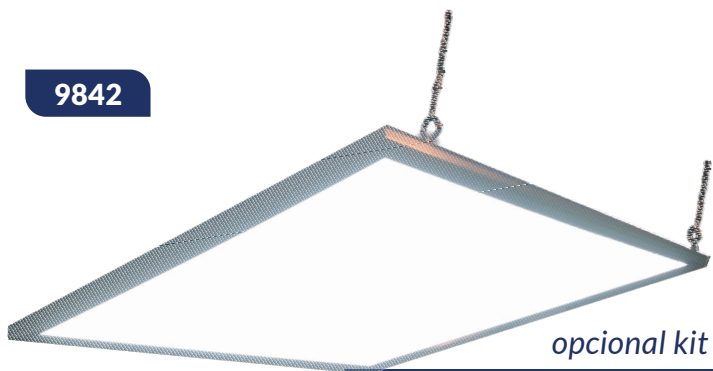

Luminaria de Empotrar

Alta intensidad *luz día/cálido*

9841

opcional kit de tensores

9842

opcional kit de tensores

9816 50W

Fundición