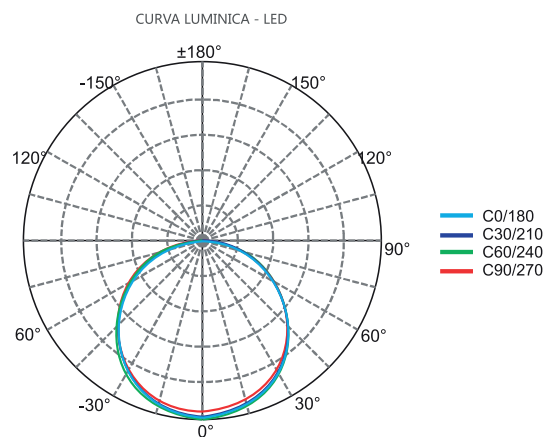

opcional kit de tensores

Código	Potencia	Lumens	Medidas (mm)	Agujero	LED	CTT	Ángulo	Color
9841	20W	90lm/W	600x300	59,5x29,5cm	SMD	3000/4000/6500K	120°	Blanco
9838	20W	90lm/W	600x300	Aplicar	SMD	3000/4000/6500K	120°	Blanco
9842	48W	90lm/W	600x600	59,5x59,5cm	SMD	3000/4000/6500K	120°	Blanco
9840	60W	90lm/W	600x600	59,5x59,5cm	SMD	3000/4000/6500K	120°	Blanco
9831	60W	90lm/W	600x600	59,5x59,5cm	SMD	3000/4000/6500K	120°	Blanco
9816	50W	90lm/W	600 x 600	59,5 x 59,5 cm	SMD	3000/4000/6500	120°	Blanco