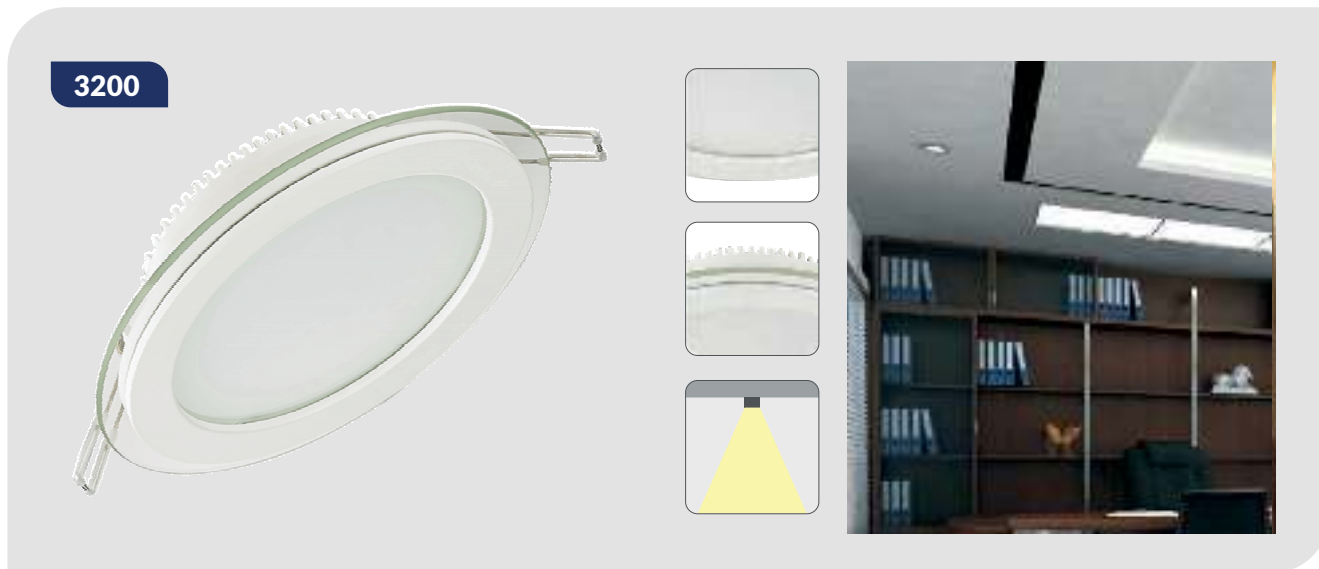

Luminaria de Empotrar

Alta intensidad *luz día/cálido*

Combinados doble acílico

Código	Potencia	Lumens	Medidas (mm)	Agujero	LED	CTT	Ángulo	Color
3200	6W	80-85lm/W	97xH40	7,5cm	SMD	3000/6500K	120°	Blanco
3201	12W	80-85lm/W	160xH40	12,5cm	SMD	3000/6500K	120°	Blanco
3202	18W	80-85lm/W	180xH40	16cm	SMD	3000/6500K	120°	Blanco
3193	6W	80-85lm/W	100x100xH35	7,5x7,5cm	SMD	3000/6500K	120°	Blanco
3192	12W	80-85lm/W	160x160xH40	12,5x12,5cm	SMD	3000/6500K	120°	Blanco
9198	16W	80-85lm/W	200x200xH35	16x16cm	SMD	3000/6500K	120°	Blanco