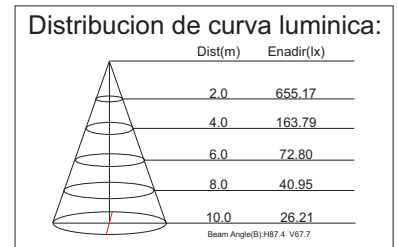

ULTRA SLIM

LED LIGHTING PROFESIONAL

Profesional Lighting

Luminarias profesionales construidas en fundición inyección aluminio. Diseñado especialmente para soportar las condiciones climáticas mas extremas.

Altura recomendada de instalación 8-12m con una distancia entre ellas de 25-35 mts dependiendo de la potencia instalada. Diseño moderno ultra delgado.