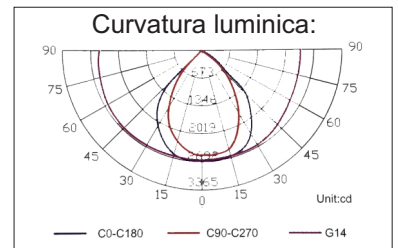

ULTRA SLIM

LED LIGHTING PROFESIONAL

Profesional Lighting

Luminarias profesionales construidas en fundición inyección aluminio. Diseñado especialmente para soportar las condiciones climáticas mas extremas.

Altura recomendada de instalación 8-12m con una distancia entre ellas de 25-35 mts dependiendo de la potencia instalada. Diseño moderno ultra delgado.